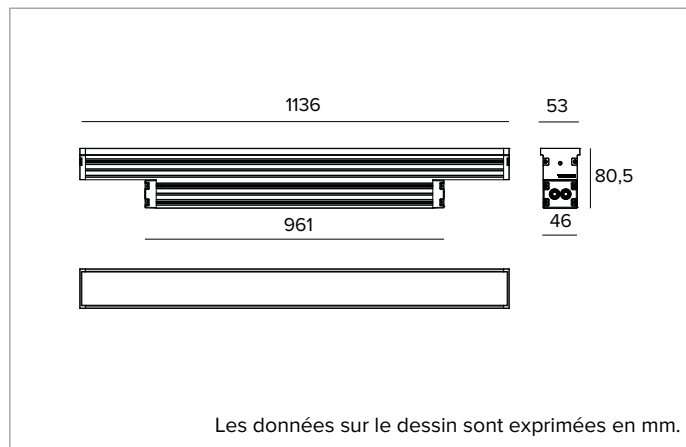

## Projecteur LED linéaire orientable

	3500K	H(m)	D1(m)	D2(m)	E <sub>max</sub> (lx)		
	Ra80	28°	78°				
Fixture Power	53W	1	0.55	1.70	4727		
Source Flux	7040lm	2	1.11	3.40	1182		
Fixture Flux	5293lm	3	1.66	5.10	525		
Efficacy	100lm/W	4	2.22	6.79	295		
TS1093	I <sub>max</sub> =774cd/klm	I <sub>max</sub>	5447cd	5	2.77	8.49	189